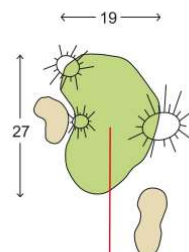

Hole 8

GRIENDBAAN 8

Par 3

58	55	50	48	43
168	138	138	133	108

Advies van de pro:

Goed bewaakte par 3 die een recht teeshot vereist.

De grote green heeft 2 niveaus en run-off area's.