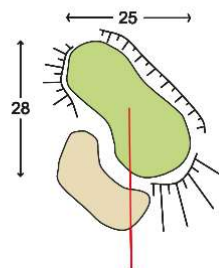

Hole 18

HEUVELBAAN 18

Par 5

58	55	50	48	43
463	455	400	396	377

43 ■ 139
48 ■ 158
50 ■ 162
55 ■ 217
58 ■ 225

GOLFCLUB
ZEEGERSLOOT

Advies van de pro:

Mooie afsluitende par 5. Op deze hole wordt voorzichtig spel beloond en een agressieve benadering afgestraft.

Tot de eerste fairwaybunker is de fairway aan de smalle kant. Voor de 2^e slag is het landingsgebied ruimer. De vlakke bunker rechts heeft een aanzuigende werking. De green ligt op een plateau en wordt door een bunker bewaakt.